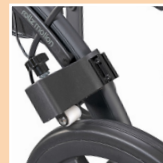

ACCESSOIRES

Frein ralentisseur

N°ARTICLE: 1020RM0021