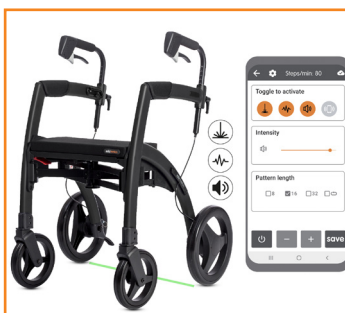

# ROLLZ RHYTHM

Avec signal laser anti-blocage pour Parkinsonien

## Rollz Rhythm

Avec signal laser, métronome et vibrations des poignées

■ Poids 10,6 kg

N°ARTICLE: 2015RM0001

## FICHE TECHNIQUE

- Ouvert: 86-102cm h / 65,5cm b / 63cm l
- Fermé: 86-102cm h / 31cm b / 63cm l
- Largeur de l'assise: 45cm
- Hauteur de l'assise: 55cm
- Poids: 10,6
- Poids max de l'utilisateur: 125kg
- Diamètre des roues: 30 cm en 20 cm