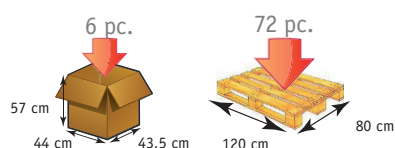

Compte-tours électronique (820031)

PREMIA plié (820030)

PREMIA en situation (820030)

DIMENSIONS

Code	Désignation	Hauteur	Largeur	Profondeur	Poids
820030	PREMIA pédalier d'exercice	26 cm	39 cm	44,5 cm	2,22 kg
820031	PREMIA PLUS pédalier d'exercice				