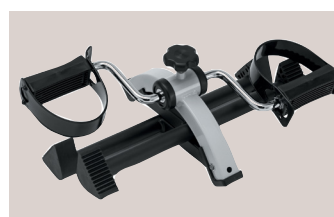

PREMIA & PREMIA PLUS Pédaliers

HERDEGEN
PARIS

PREMIA PLUS (820031)

Utilisés en position assise, les mini pédaliers stimulent et entretiennent les jambes ou les bras. Une molette de serrage permet de régler l'intensité de l'effort à fournir. Le modèle **PREMIA PLUS** est équipé d'un compte-tours électronique pour mesurer les efforts.

Matériaux : acier peinture époxy et plastique

- > Stimulation des bras et des jambes
- > Molette de réglage d'intensité
- > Compte-tours électronique (820031)

PREMIA (820030)

GARANTIE 2 ANS

Conditionnement :
Carton de regroupement: 6
Palette : 72

Compte-tours électronique (820031)

PREMIA plié (820030)

PREMIA en situation (820030)

DIMENSIONS

Code	Désignation	Hauteur	Largeur	Profondeur	Poids
820030	PREMIA pédalier d'exercice	26 cm	39 cm	44,5 cm	2,22 kg
820031	PREMIA PLUS pédalier d'exercice				