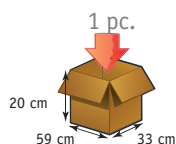

Conditionnement :
Carton: 1

DIMENSIONS

Dimensions	Poids
Hauteur 42 cm / bidet : 48 x 30 x 8 cm (contenance 4,5 litres)	1,56 kg

EAN, PRISE EN CHARGE

Code	Désignation	Code EAN	LPPR TTC
580000	Bidet sur pieds	3701127709124	Néant